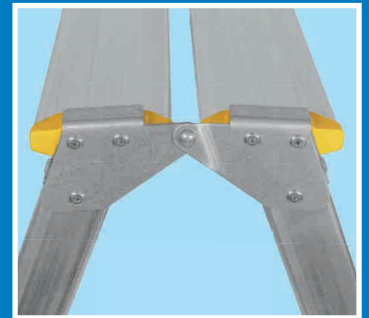

MAXALL

KLIMMATERIALEN

NIEUW!

dubbele huishoudtrap

EN
131

4 treden

max.
150 kg

INTRODUCTIE:

5% korting
bij een complete serie
(1 stuks van elk model)

10% korting
bij 10 stuks naar keuze

Dubbele huishoudtrap MD

	hoogte	inkoop	verkoop (incl. btw)
MD2	40 cm	€ 34,31	€ 58,50
MD3	60 cm	€ 43,89	€ 74,50
MD4	82 cm	€ 53,47	€ 89,50
MD5	103 cm	€ 65,44	€ 111,50
MD6	125 cm	€ 77,41	€ 129,50